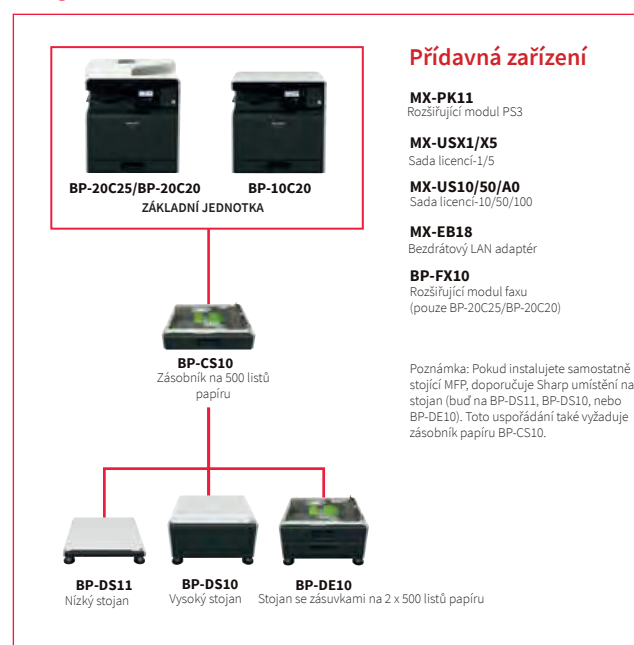

Síťový scanner

Metoda skenování	Push scan (pomocí ovládacího panelu) Pull scan (aplikace vyhovující standardu TWAIN)	
Rychlost skenování** (ipm)	Jednostranné	Oboustranné
BP-20C25/BP-20C20	37	15
Rozlišení (dpi) (Max)	Push scan Pull scan	
	100, 150, 200, 300, 400, 600 75, 100, 150, 200, 300, 400, 600 50 to 9,600 dpi dle uživatelského nastavení*	
Formáty souborů	TIFF, PDF, JPEG**10	
Místa určení skenu	Skenování do e-mailu, na plochu**11, FTP server, síťová složka (SMB), USB paměť	
Nástroje pro skenování	Sharpdesk	

Fax*12 (vyžadován volitelný modul FX10)

Metoda komprese	MH/MR/MMR/JBIG
Komunikační protokol	Super G3
Doba přenosu**13 (sekund)	2
Rychlost modemu (bps)	33600 – 2400 s automatickým fallbackem
Velikost dokumentu	A5 – A3
Paměť (MB)	64

Bezdrátová LAN (vyžadován volitelný modul MX-EB18)

Protokoly	IEEE802.11n/g/b
Režimy přístupu	Infrastructure, Software AP
Zabezpečení	WEP, WPA/WPA2-mixed PSK, WPA/WPA2-mixed EAP*14, WPA2 PSK, WPA2 EAP*14

Konfigurace

Konstrukce a technická specifikace se mohou bez předchozího oznámení změnit. Všechny informace byly správné v okamžiku tisku. Microsoft, Windows Server a Windows jsou registrovanými obchodními známkami nebo obchodními známkami Microsoft Corporation v USA a/nebo jiných zemích. Mac je obchodní známkou Apple Inc., registrovanou v USA a jiných zemích. PostScript3 jsou buď registrovanými ochrannými známkami nebo ochrannými známkami Adobe Systems Incorporated v USA a/nebo jiných zemích. PCL je registrovanou obchodní známkou Hewlett-Packard Company. Všechny ostatní názvy společností, výrobců a logotypy jsou ochrannými známkami nebo registrovanými obchodními známkami jejich příslušných vlastníků. ©Sharp Corporation Cerven 2019.